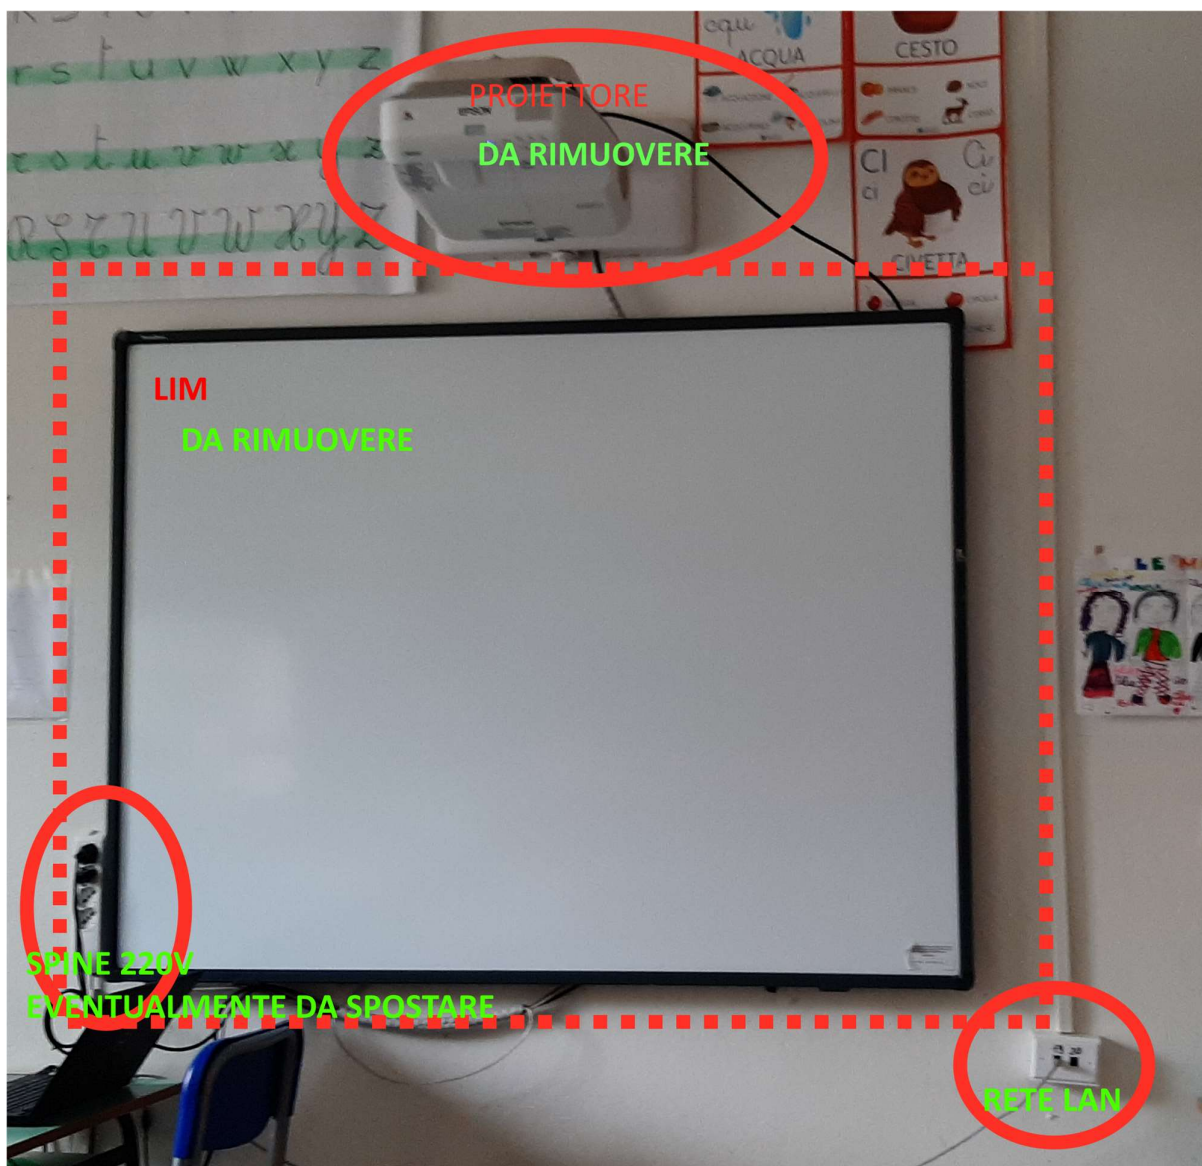

AVVISO PUBBLICO E MANIFESTAZIONE DI INTERESSE

Titolo del Progetto

“Piano Scuola 4.0 - Azione 1 - Next generation class - Ambienti di apprendimento innovativi”

C.U.P. G64D22007400006

L’istituto Comprensivo di Bernareggio indice un bando per l’acquisto di n° 20 schermi modello Samsung Flip 3 Serie WMA UHD da 75" (Codice prodotto LH75WMAWLGCXEN) e relativa installazione. L’installazione dovrà essere effettuata presso le scuole primarie. Visto il notevole peso del dispositivo (Peso netto: 58,3Kg) si deve porre particolare attenzione alla sicurezza; quindi, le staffe dovranno supportare un peso di almeno 25 KG oltre al peso del dispositivo. Inoltre, si dovrà provvedere ad installare un cavo in acciaio da ancorare con appositi tasselli alla parete. Es:

Dettagli dell'installazione:

L'installazione è da effettuarsi su pareti in laterizio, previa disinstallazione delle LIM attualmente presenti che dovranno essere postate in appositi spazi concordati con i collaboratori scolastici. I collegamenti elettrici sono già disponibili, in fase di installazione verranno fornite e patch per il collegamento alla LAN. Nell'immagine seguente (tipica dell'attuale situazione) sono state evidenziate le parti che dovranno essere RIMOSSE. Per quanto riguarda l'alimentazione elettrica, potrebbe essere necessario spostare la ciabatta. L'altezza dell'installazione dovrà essere con il lato inferiore a cm. 80 dal pavimento.