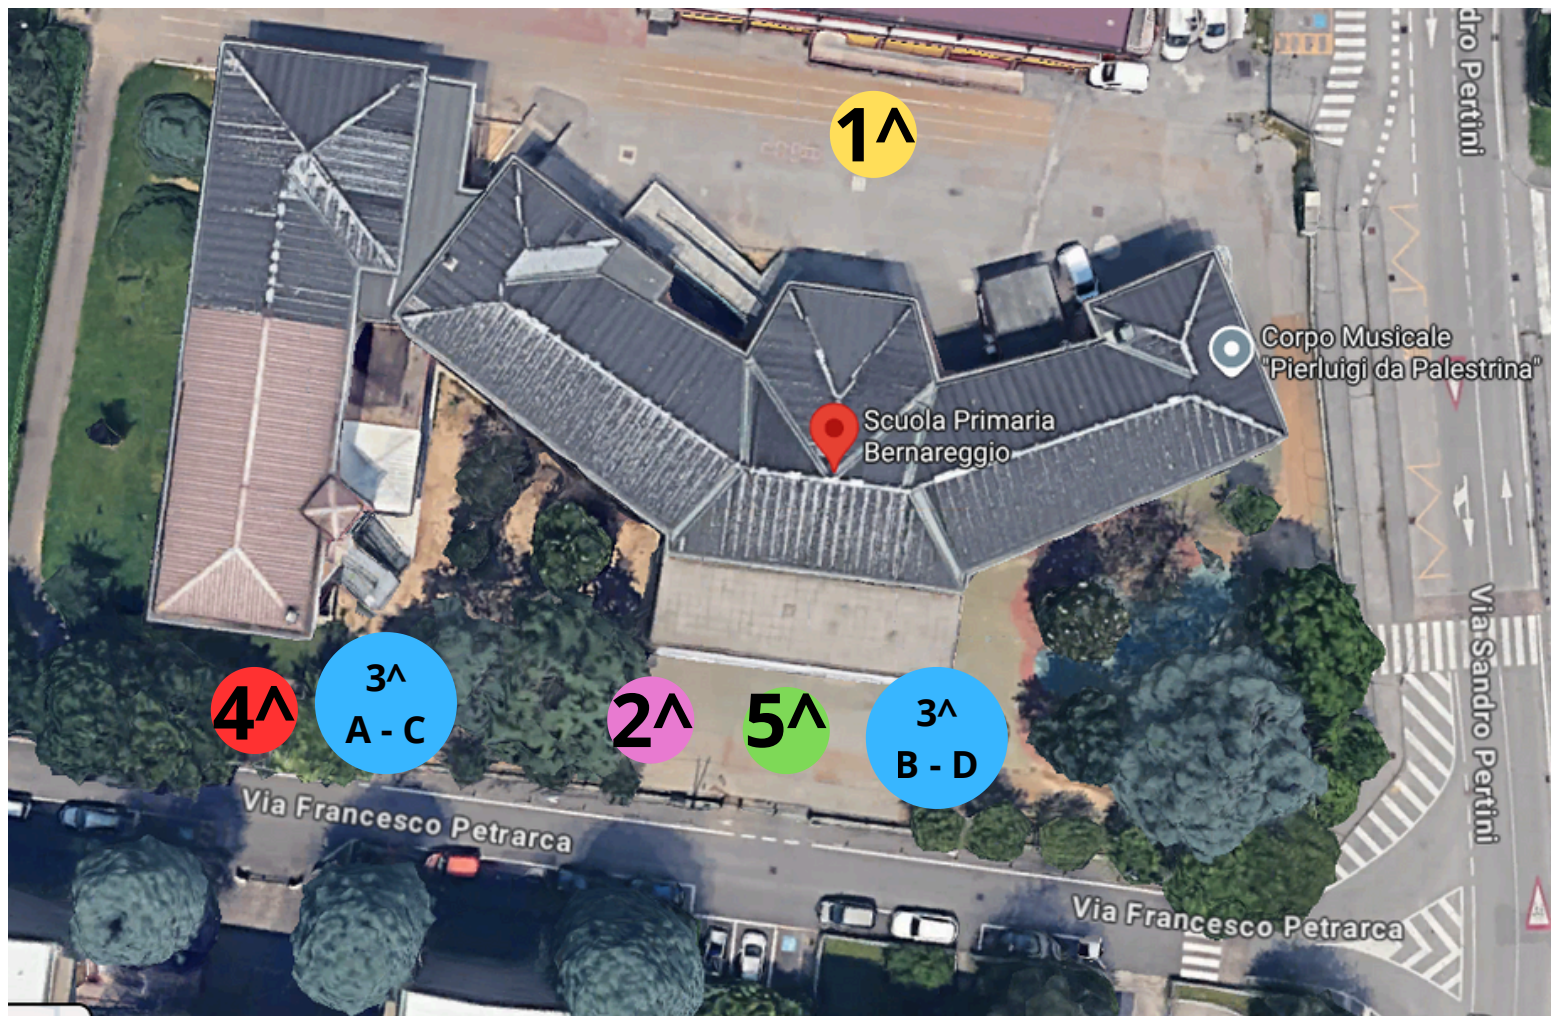

Scuola primaria Oberdan

USCITA ORE 16:30